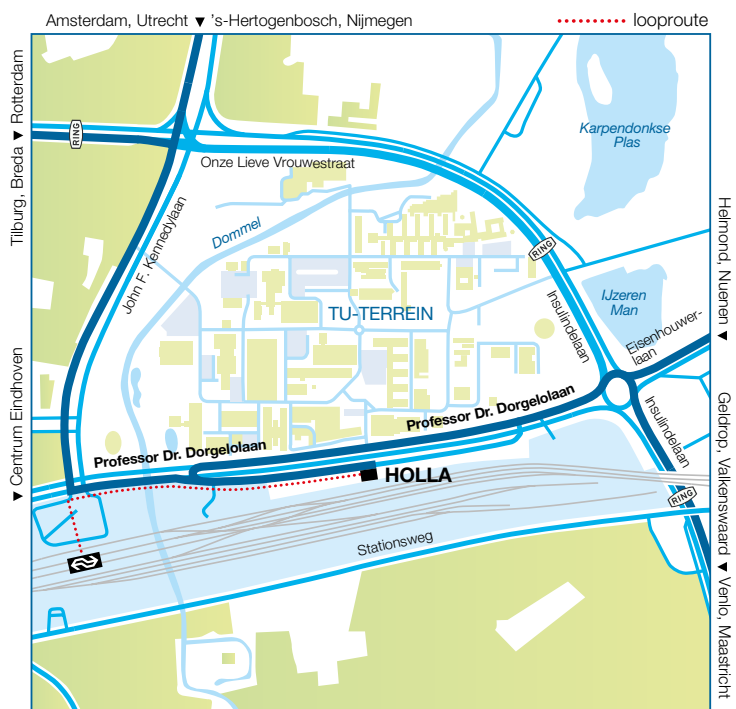

Locatie Eindhoven

Professor Dr. Dorgelolaan 30
5613 AM Eindhoven
+31 88 44 02 400
info@holla.nl
holla.nl

ROUTEBESCHRIJVING

Openbaar vervoer

Vanaf het Centraal station is het tien minuten lopen naar ons kantoor (achteruitgang en dan rechtsaf).

Met eigen vervoer vanuit Amsterdam, Utrecht en 's-Hertogenbosch (A2)

Komend vanaf de A2 volgt u op knooppunt Ekkersweijer de borden richting Helmond (A50). Neem de eerste afslag richting Helmond. U bent nu op de John F. Kennedylaan. Deze volgt u, gaat bij de kruising met de RING rechtdoor. U volgt de weg en gaat aan het eind daarvan (bij het kunstwerk met grote gele kegels) bij de stoplichten linksaf de Professor Dr. Dorgelolaan in. Ga na 250 m rechtsaf de ventweg in. Na 500 m ziet u ons kantoor aan de rechterkant.

Met eigen vervoer vanuit Maastricht / Venlo (A2)

Richting Eindhoven volgt u de randweg N2. Bij de stoplichten Leenderheide volgt u de borden richting centrum Eindhoven. U bent nu op de Leenderweg. Ga op de rotonde rechtdoor en volg deze weg tot deze de RING kruist. Hier gaat u rechtsaf de Piuslaan op richting Helmond, Nijmegen. U volgt deze weg tot de rotonde, neem de derde afslag en ga de Professor Dr. Dorgelolaan op richting centrum. U volgt de weg tot het keerpunt en ga linksaf de ventweg in. Na 500 m ziet u ons kantoor aan de rechterkant.

Met eigen vervoer vanuit Rotterdam, Breda en Tilburg (A58 en A2)

Komende vanaf de A58 volgt u de A2/A58 richting Nijmegen. Houd links aan naar A50/A58 richting Helmond. Neem afslag 6,7 naar de John F. Kennedylaan. Volg deze weg en ga links bij de T-splitsing. Ga na 250 m rechtsaf de ventweg in. Na 500 m ziet u ons kantoor aan de rechterkant.