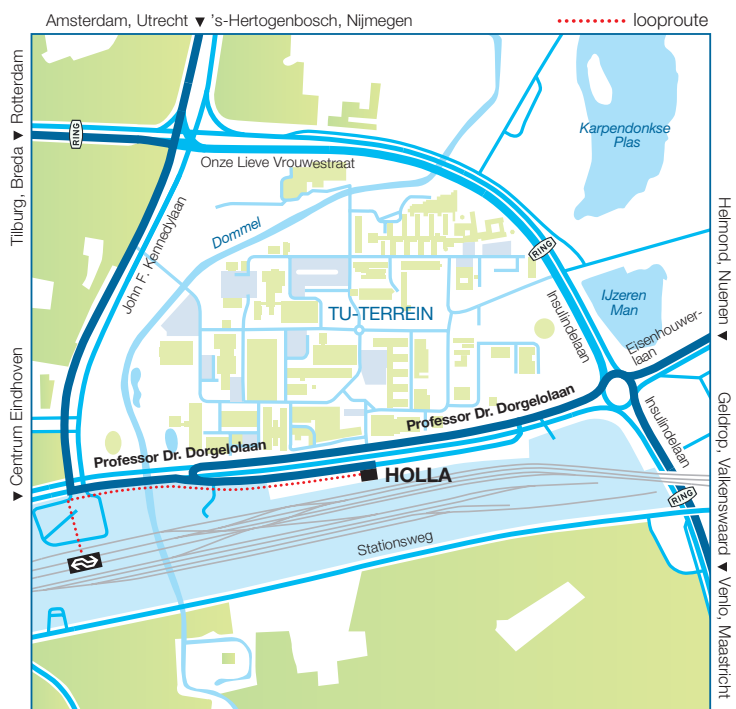

Locatie Eindhoven

Professor Dr. Dorgelolaan 30
5613 AM Eindhoven
+31 88 44 02 400
info@holla.nl
holla.nl

ROUTEBESCHRIJVING

Openbaar vervoer

Vanaf het Centraal station is het tien minuten lopen naar ons kantoor (achteruitgang en dan rechtsaf).

Met eigen vervoer vanuit Amsterdam, Utrecht en 's-Hertogenbosch (A2)

Komend vanaf de A2 volgt u op knooppunt Ekkersweijer de borden richting Helmond (A50). Neem de eerste afslag richting Helmond. U bent nu op de John F. Kennedylaan. Deze volgt u, gaat bij de kruising met de RING rechtdoor. U volgt de weg en gaat aan het eind daarvan (bij het kunstwerk met grote gele kegels) bij de stoplichten linksaf de Professor Dr. Dorgelolaan in. Ga na 250 m rechtsaf de ventweg in. Na 500 m ziet u ons kantoor aan de rechterkant.

Met eigen vervoer vanuit Maastricht / Venlo (A2)

Richting Eindhoven volgt u de randweg N2. Bij de stoplichten Leenderheide volgt u de borden richting centrum Eindhoven. U bent nu op de Leenderweg. Ga op de rotonde rechtdoor en volg deze weg tot deze de RING kruist. Hier gaat u rechtsaf de Piuslaan op richting Helmond, Nijmegen. U volgt deze weg tot de rotonde, neem de derde afslag en ga de Professor Dr. Dorgelolaan op richting centrum. U volgt de weg tot het keerpunt en ga linksaf de ventweg in. Na 500 m ziet u ons kantoor aan de rechterkant.

Met eigen vervoer vanuit Rotterdam, Breda en Tilburg (A58 en A2)

Komende vanaf de A58 volgt u de A2/A58 richting Nijmegen. Houd links aan naar A50/A58 richting Helmond. Neem afslag 6,7 naar de John F. Kennedylaan. Volg deze weg en ga links bij de T-splitsing. Ga na 250 m rechtsaf de ventweg in. Na 500 m ziet u ons kantoor aan de rechterkant.