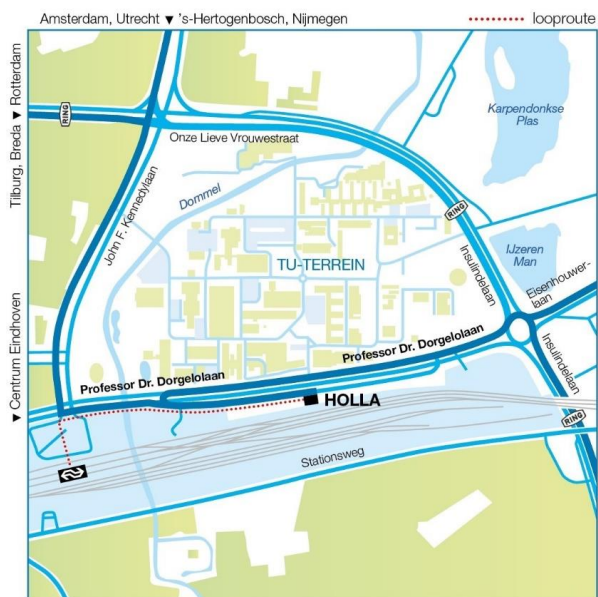

Locatie Eindhoven

Professor Dr. Dorgelolaan 30
5613 AM Eindhoven
Tel. +31 88 44 02 400
Mail info@holla.nl
Web holla.nl

ROUPEBESCHRIJVING

Openbaar vervoer

Vanaf het Centraal station is het tien minuten lopen naar ons kantoor (achteruitgang en dan rechtsaf).

Met eigen vervoer vanuit Amsterdam, Utrecht en 's-Hertogenbosch (A2)

Komend vanaf de A2 volgt u op knooppunt Ekkersweijer de borden richting Helmond (A50). Neem de eerste afslag richting Helmond. U bent nu op de John F. Kennedylaan. Deze volgt u, gaat bij de kruising met de RING rechtdoor. U volgt de weg en gaat aan het eind daarvan (bij het kunstwerk met grote gele kegels) bij de stoplichten linksaf de Professor Dr. Dorgelolaan in. Ga na 250 m rechtsaf de ventweg in. Na 500 m ziet u ons kantoor aan de rechterkant.

Met eigen vervoer vanuit Maastricht /Venlo (A2)

Richting Eindhoven volgt u de randweg N2. Bij de stoplichten Leenderheide volgt u de borden richting centrum Eindhoven. U bent nu op de Leenderweg. Ga op de rotonde rechtdoor en volg deze weg tot deze de RING kruist. Hier gaat u rechtsaf de Pluslaan op richting Helmond, Nijmegen. U volgt deze weg tot de rotonde, neem de derde afslag en ga de Professor Dr. Dorgelolaan op richting centrum. U volgt de weg tot het keerpunt en ga linksaf de ventweg in. Na 500 m ziet u ons kantoor aan de rechterkant.

Met eigen vervoer vanuit Rotterdam, Breda en Tilburg (A58 en A2)

Komende vanaf de A58 volgt u de A2/A58 richting Nijmegen. Houd links aan naar A50/A58 richting Helmond. Neem afslag 6,7 naar de John F. Kennedylaan. Volg deze weg en ga links bij de T-splitsing. Ga na 250 m rechtsaf de ventweg in. Na 500 m ziet u ons kantoor aan de rechterkant.